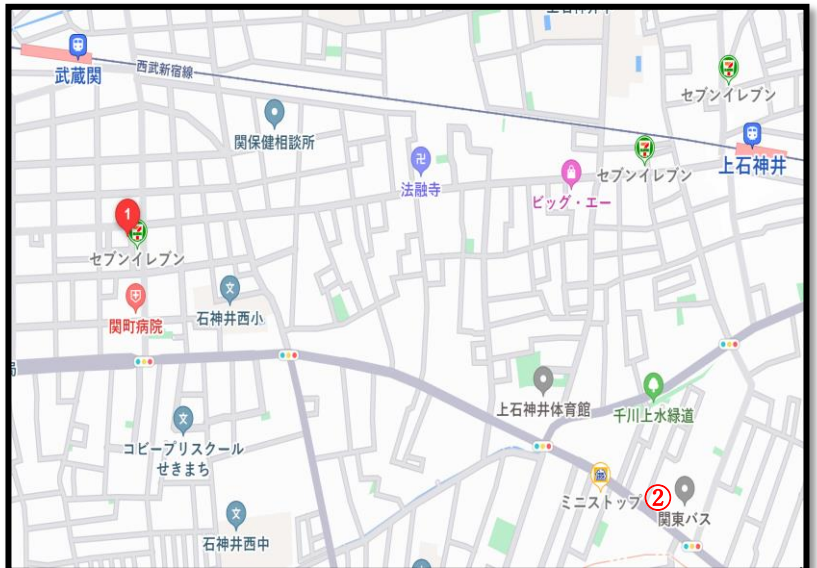

## 印西教室 10時～11時30分

中央駅前地域交流館  
印西市中央南1丁目2

## 船橋教室 10時～11時30分

①船橋市勤労市民センター  
(1～3月まで使用不可)  
船橋市本町4丁目19-6

JR 船橋駅より徒歩7分 京成船橋駅より徒歩5分

②船橋市中央公民館  
船橋市本町2丁目2-5

## 新橋教室 18時30分～20時

国際善隣協会  
港区新橋1-5-5

JR 新橋駅東口から200m  
東京メトロ銀座線新橋駅出口1

## 練馬教室 10時～11時30分

①練馬区関町リサイクルセンター  
練馬区関町北 1-7-14

②会場変更:松の会能舞台  
(お問合せ下さい)