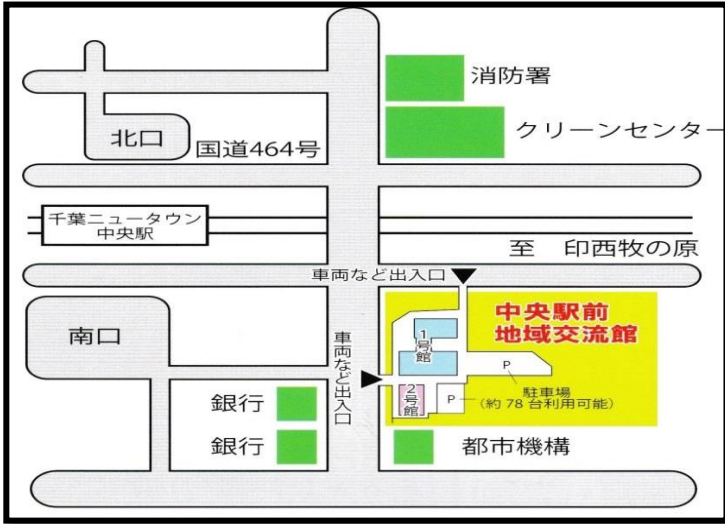

会場案内

資料代 ワンコイン
500YEN

印西教室 10時～11時30分

中央駅前地域交流館
印西市中央南1丁目2