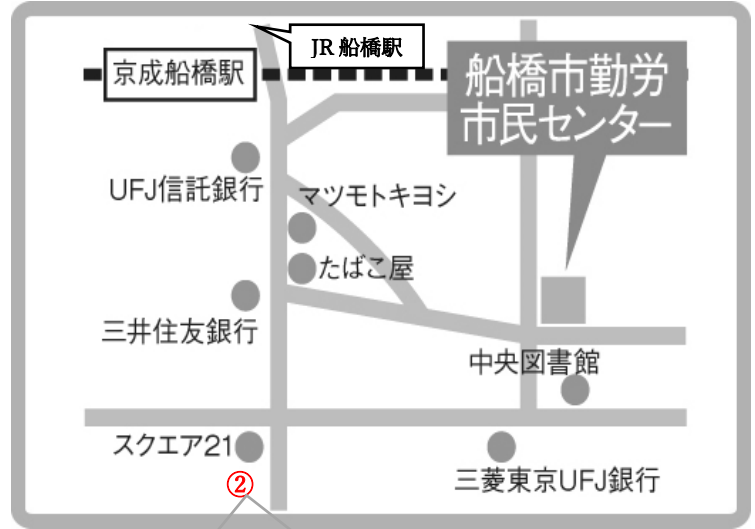

## 印西教室 10時～11時30分

中央駅前地域交流館  
印西市中央南1丁目2

## 船橋教室 10時～11時30分

①船橋市勤労市民センター  
(1～3月まで使用不可)  
船橋市本町4丁目19-6

JR 船橋駅より徒歩7分 京成船橋駅より徒歩5分

②船橋市中央公民館  
船橋市本町2丁目2-5

## 新橋教室 18時30分～20時

国際善隣協会  
港区新橋1-5-5

JR 新橋駅東口から200m  
東京メトロ銀座線新橋駅出口1